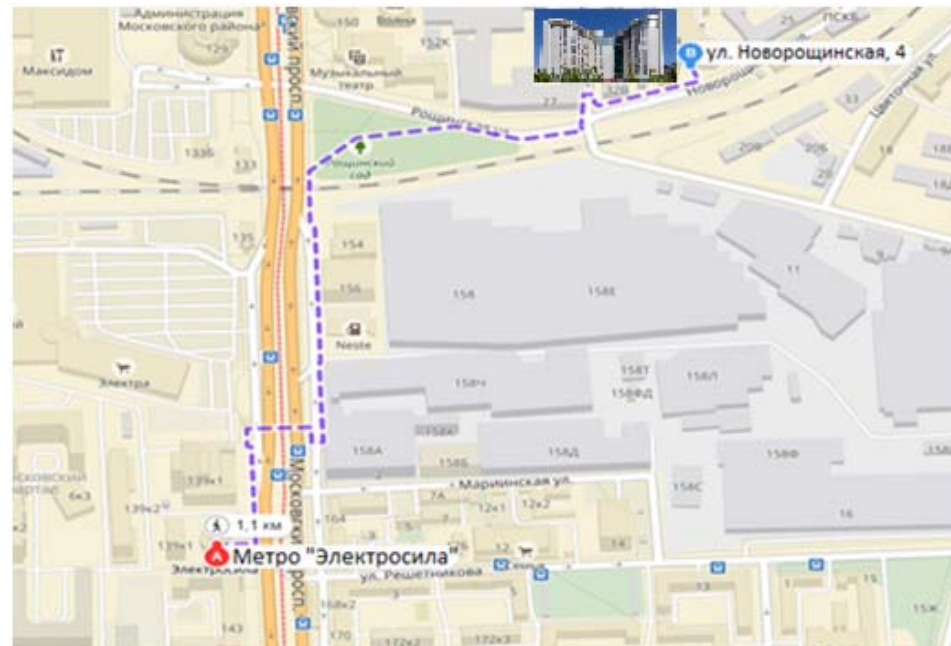

Схема проезда в ООО «МИГ Электро» Санкт-Петербург

Адрес: Санкт-Петербург, ул. Новорощинская, д. 4, бизнес-центр "Собрание",
2-ой блок, 9 этаж, офис 908-2, получение товара в офисе 905-2

Телефон: +7(812) 640 5906

Электронная почта: spb@mege.ru

График работы: по будням с 9:00 до 18:00;
суббота и воскресенье – выходные дни

При посещении офисного центра при себе необходимо иметь паспорт.

Как добраться: пешком от станции метро "Электросила" 13 мин (1,1 км)

Всегда рады видеть Вас в нашем офисе!